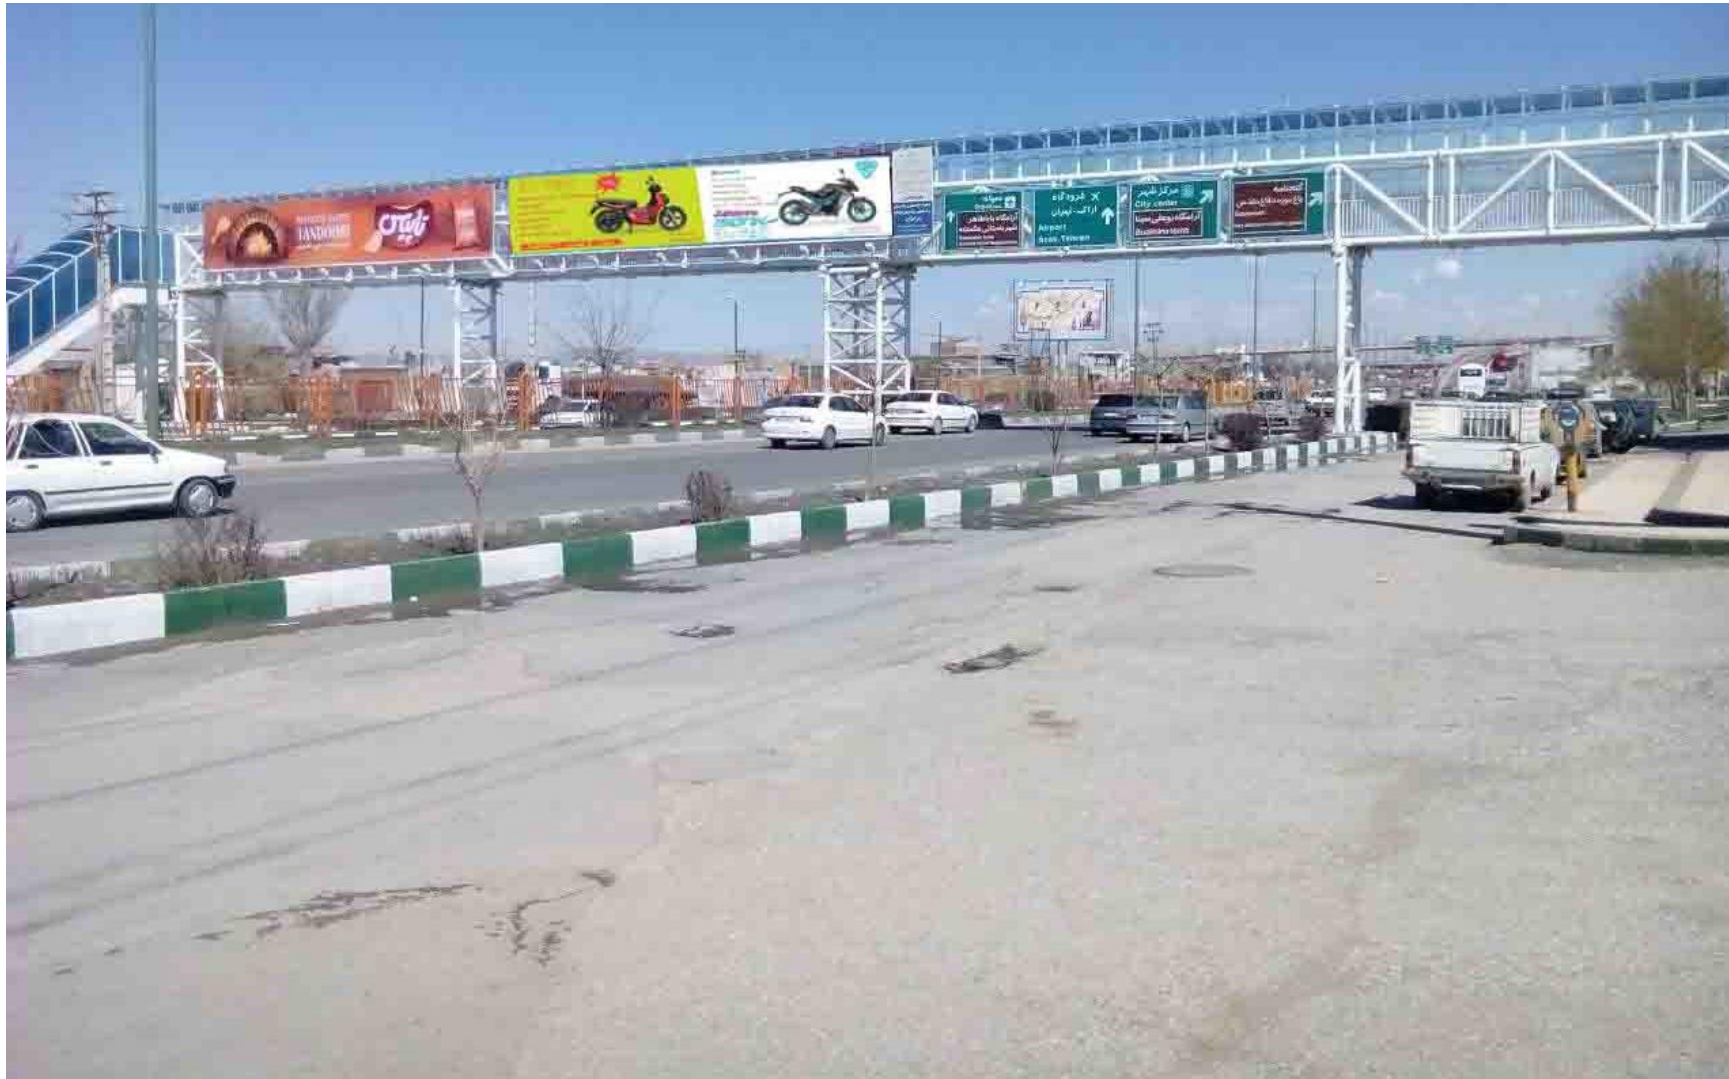

مجموعه تابلوهای تبلیغاتی شرکت طلوع طلائی

شهر همدان

شهر: همدان

کد تابلو: ۱-۲-۳

مترائز (مترمربع): ۵۴-
۷۲-۵۴

سازه: پل عابر

وضعیت: افقی

آدرس: خروجی همدان-بلوار ارتش به کرمانشاه

شهر: همدان

کد تابلو: ۴-۵

متراژ (مترمربع): ۵۴

سازه: پل عابر

وضعیت: افقی

آدرس: ورودی شهر از کرمانشاه - بلوار ارتش جنب ایران خودرو به همدان